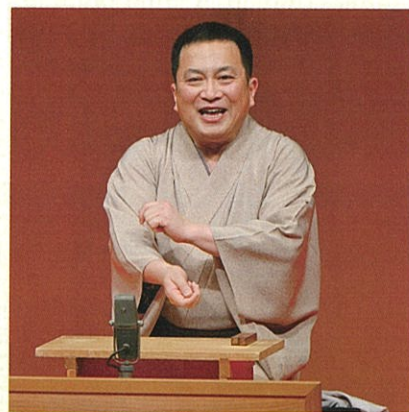

第18回 桂吉弥独演会

8月31日(日) 14:00開演(13:30開場)

【全席指定】2,000円 ※未就学児童の入場はご遠慮ください

チケット発売日 【友の会】6月14日(土) 10:00~
【一般】6月21日(土) 10:00~
※電話受付けは各発売日の13:00~

優先販売、チケット購入用金券等、様々な特典をご用意して入会をおまちしております。

令和7年度 山崎文化会館友の会会員募集

特典

- ●入場券を一般発売に先駆けて購入いただけます。(1会員2枚まで)
- ●入場券購入に利用いただける金券(800円分)をプレゼントします。
- ●催し物の案内を2ヶ月毎にお送りします。

お申込

- ●年会費 1,000円
- ●有効期限 令和8年3月31日まで(令和7年4月1日~令和8年3月31日までに開催する公演が対象です。)
- ●申込方法 山崎文化会館事務所で年会費を添えてお申し込みいただくか、最寄の郵便局から備え付けの振込用紙に必要事項(住所・氏名・電話番号)を記入のうえ、下記の口座へお振込みください。

[山崎文化会館受付時間：9:00~17:00 ※月曜日休館]

【記号番号】01100-6 【口座番号】66160 【口座名】山崎文化会館友の会

ミニギャラリーのご案内 (令和7年3月15日~5月31日)

令和7年2月15日現在

展示会名称	期間	主催者
宍粟美術協会 部別展 展覧会(書・写真)	3月8日(土)~3月30日(日)	宍粟美術協会
宍粟美術協会 部別展 展覧会(陶芸)	1月28日(火)~3月30日(日)	宍粟美術協会
第45回山楽会展	4月17日(木)~4月20日(日)	山楽会
己書宍粟繁盛道場ミニ作品展	4月23日(水)~4月30日(水)	己書宍粟繁盛道場

ホール催し物のご案内 (令和7年3月15日~5月31日)

令和7年2月15日現在

開催日	催し物名	主催者
3月16日(日)	韓国民族芸術団「クンドゥル」公演	宍粟労音
3月22日(土)	管楽器打楽器合同講習会(関係者のみ入場可能)	山崎文化会館(公益財団法人宍粟市文化振興財団)
3月23日(日)	ピアノ発表会	秋田千晶
3月29日(土)	テレマン音楽教室発表会	株式会社テレマン楽器
3月30日(日)	テレマン音楽教室発表会	株式会社テレマン楽器
4月6日(日)	住民企画事業「第16回森の国オカリナフェスティバル」	山崎文化会館(公益財団法人宍粟市文化振興財団)
4月27日(日)	音楽発表会	平岡・下川
5月18日(日)	第44回春の芸能祭	山崎文化会館(公益財団法人宍粟市文化振興財団)
5月22日(木)	宍粟市やまさき文化大学開講式	宍粟市生涯学習センター学遊館
5月29日(木)	宍粟市やまさき文化大学学年ホームルーム	宍粟市生涯学習センター学遊館

事務用品・ゴム印・印章・OA機器・スチール家具・書籍
雑誌・パソコン家庭教師・結納用品・旗・トロフィー

トクサヤ文具

兵庫県宍粟市山崎町山田町
TEL(0790)62-0067・FAX62-2096

無料体験レッスン実施中♪

Telemann
music school

兵庫県宍粟市山崎町山田180-3
TEL: 0790-62-7500 (テレマン楽器)

・ピアノ
・大正琴
・二胡
・ギター
(フーガ・エレキ)
・オカリナ
・ウクレレ
・インディアンフルート
・バイオリン
・ヴォーカル
・フルート
・トランペット
・サクソフーン
・クラリネット
・ドラム

ホームページはこちら→